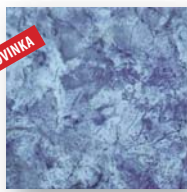

Dlažba Tara tmavě modrá
30x30 359,- Kč/m²
1,5 m²/bal. **PEI 3**
289,- Kč/m²